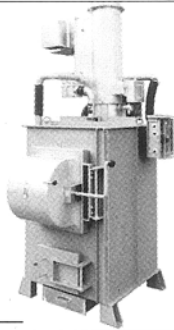

NEW

廃プラ対応進化系モデル
耐久性が向上し
旋回燃焼がグレードアップ

廃プラ対応焼却炉
強力消煙タイプ

SPII MODEL

NEW

MDZモデルがさらに進化!
使いやすさはそのままに
耐久性・燃焼性が向上!

廃プラ対応焼却炉
大型投入ロタイプ

SPZ MODEL