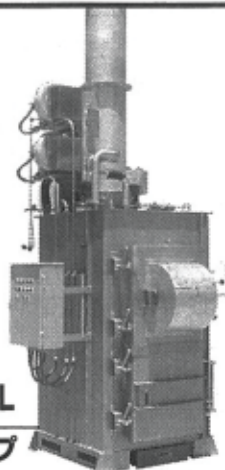

万能用焼却炉

木くず・紙くずを安定燃焼

届出
不要

構造基準適合保証

焼却炉の構造に関するすべての法規制に適合しています。万一、行政からの指導があった場合、当社が責任を負います。

NEW

SPI MODEL

強力消煙タイプ

NEW

SPZ MODEL

大型投入口タイプ

DAITO 株式会社

〒489-0889

愛知県瀬戸市原山町145

TEL 0561-21-3111

FAX 0561-21-3161