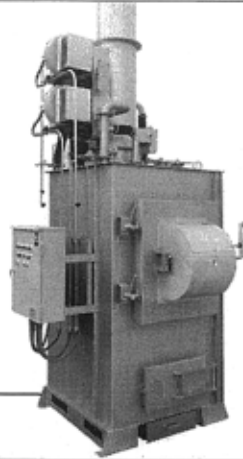

**DAITO**

**NEW**

木くず、紙くずを安定燃焼

**万能用焼却炉**

**SPII MODEL**

強力消煙タイプ

**NEW**

大きな木くず、紙くずが  
投入可能

**万能用焼却炉**

**SPZ MODEL**

大型投入ロタイプ

▲大型投入口

**届出  
不要**

**構造基準適合保証**

焼却炉の構造に関するすべての法規制に適合しています。万一、行政からの指導があった場合、当社が責任を負います。

お問い合わせ先 **DAITO** お客様窓口 ☎ 0120-21-3136 <http://www.daito-co.com>