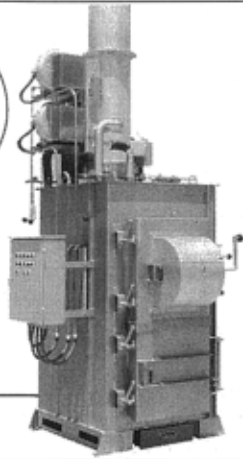

**DAITO**

**NEW**

木くず、紙くずを安定燃焼

**万能用焼却炉**

**SPII MODEL**

強力消煙タイプ

**NEW**

大きな木くず、紙くずが  
投入可能

**万能用焼却炉**

**SPZ MODEL**

大型投入ロタイプ

▲大型投入口

**届出  
不要**

**構造基準適合保証**

焼却炉の構造に関するすべての法規制に適合しています。万一、行政からの指導があった場合、当社が責任を負います。

お問い合わせ先 **DAITO** お客様窓口 ☎ 0120-21-3136 <http://www.daito-co.com>