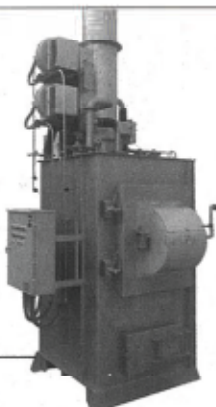

NEW

木くず、紙くずを安定燃焼

万能用焼却炉

SPI MODEL

強力消煙タイプ

NEW

大きな木くず、紙くずが
投入可能

万能用焼却炉