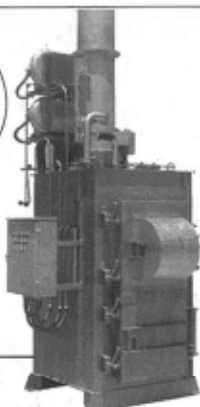

NEW

木くず、紙くずを安定燃焼

万能用焼却炉

SPI MODEL

強力消煙タイプ

NEW

大きな木くず、紙くずが
投入可能

万能用焼却炉

SPZ MODEL

大型投入ロタイプ

届出
不要

構造基準適合保証
焼却炉の構造に関するすべての出納に適合しています。万一、行政からの指導があった場合、当社が責任を負います。

お問い合わせ先 **DAITO** お客様窓口 ☎ 0120-21-3136 <http://www.daito-co.com>