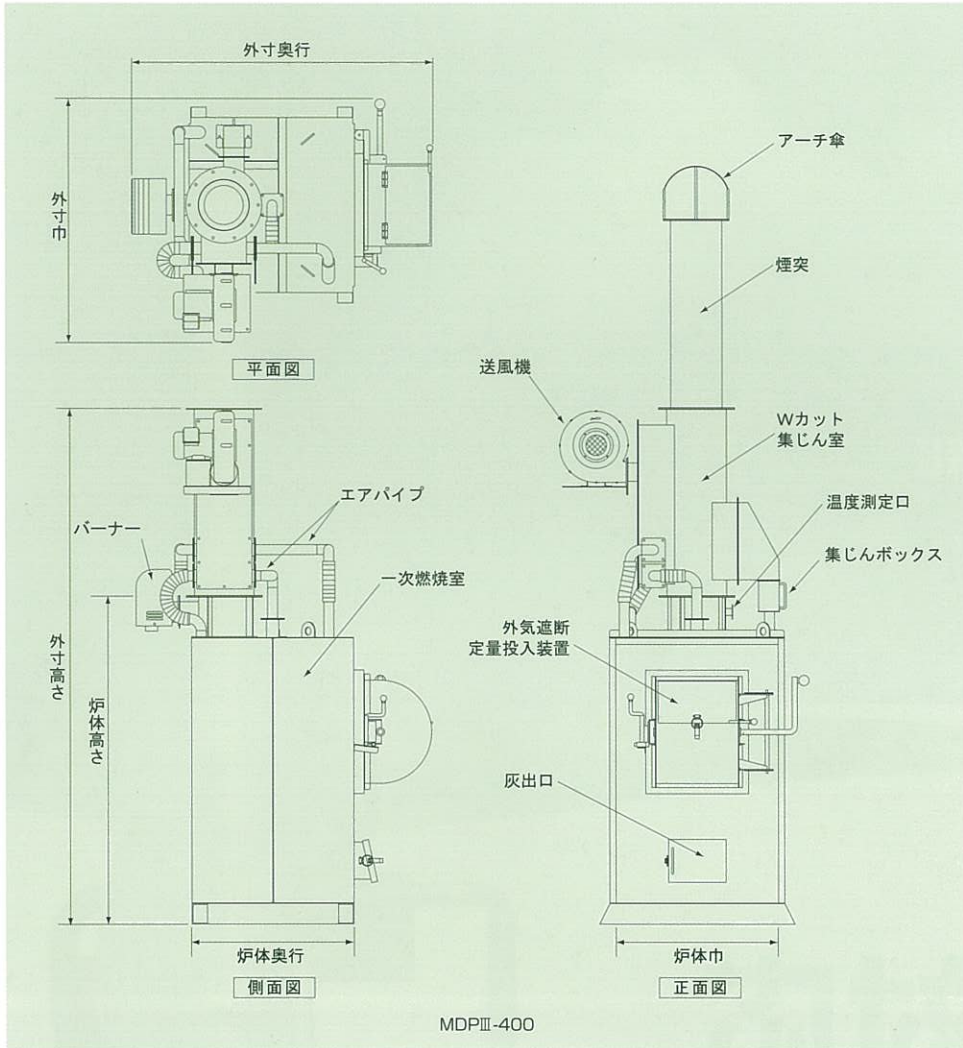

■ 標準価格

MDPⅢ-200 ¥1,440,000

MDPⅢ-400 ¥1,980,000

● 表示価格は、消費税抜き価格です。

● 運賃・取付費が別途かかります。

規制のポイント

- 政令第248号 平成23年4月1日施行
(振簿を備えることを要する事業者)
第六条の四 その事業活動に伴い産業廃棄物を生ずる事業者で政令で定める事業者は、次に掲げる
 - 一 その事業活動に伴って生ずる産業廃棄物を処理するために産業廃棄物処理施設又は産業廃棄物処理施設以外の産業廃棄物の焼却施設が設置されている事業者
 - 二 その事業活動に伴い産業廃棄物を生ずる事業場の外において自ら当該産業廃棄物の処分又は再生を行う事業者(前号に掲げる者を除く。)