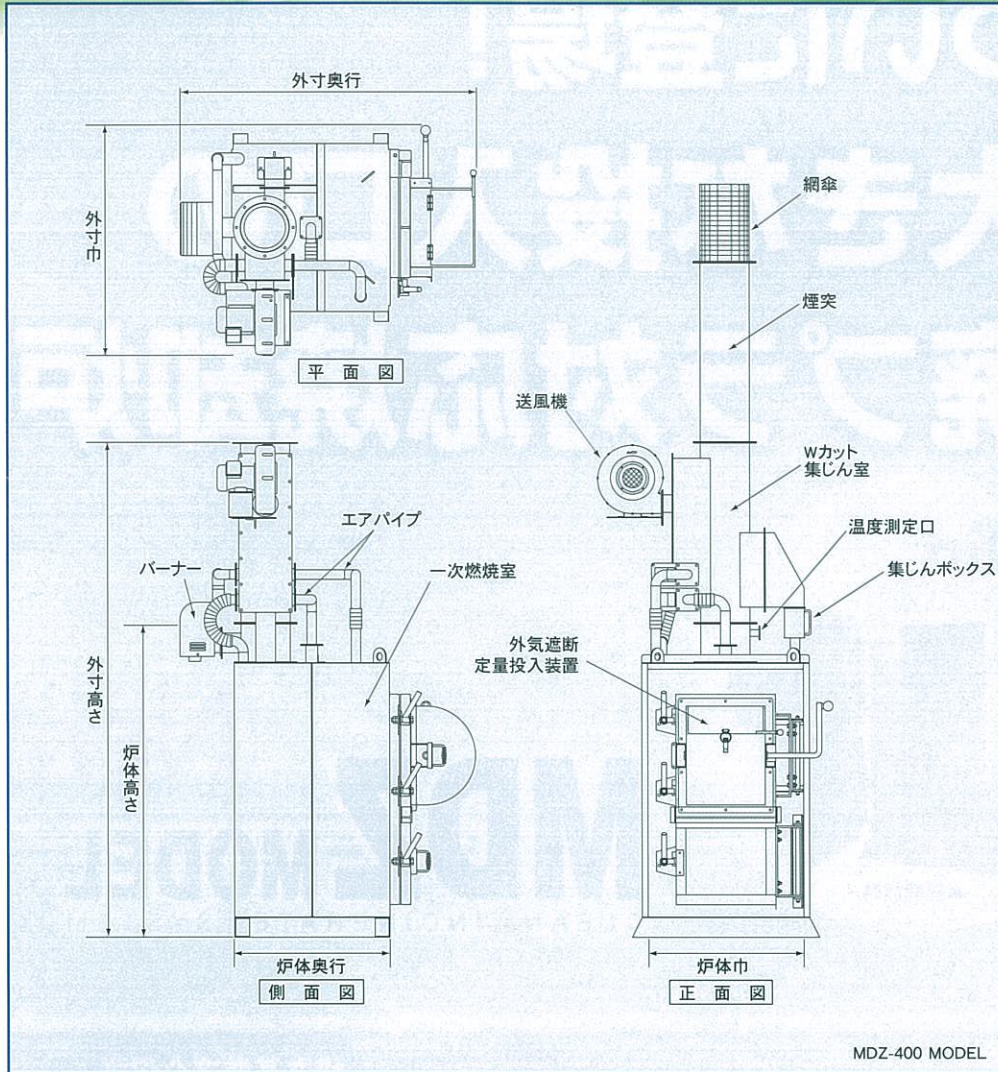

MDZ-400 MODEL

規制のポイント

1. ●政令第248号 平成23年4月1日施行
     (燃焼を備えることを要する事業者)
     第六条の四 その事業活動に伴い産業廃棄物を生ずる事業者で政令で定める事業者は、次に掲げる
     - 一 その事業活動に伴って生ずる産業廃棄物を処理するために産業廃棄物処理施設又は産業廃棄物処理施設以外の産業廃棄物の焼却施設が設置されている事業場を設置している事業者
     - 二 その事業活動に伴い産業廃棄物を生ずる事業場の外において自ら当該産業廃棄物の処分又は再生を行う事業者(前号に掲げる者を除く。)
   - ●省令第8号 平成14年12月1日施行
     (廃棄物を焼却する焼却設備の構造)
     1. 空気取入口及び煙突の先端以外に焼却設備内と外気が接することなく、燃焼室において発生するガス(以下「燃焼ガス」という。)の温度が摂氏八百度以上の状態で、廃棄物を焼却できるものであること。
     2. 燃焼に必要な量の空気の通風が行われるものであること。
     3. 燃焼室内において廃棄物が燃焼しているときに、燃焼室に廃棄物を投入する場合には、外気と遮断された状態で、定量ずつ廃棄物を燃焼室に投入することができるものであること。
     4. 燃焼室中の燃焼ガスの温度を測定するための装置が設けられていること。
     5. 燃焼ガスの温度を保つために必要な助燃装置が設けられていること。ただし、加熱することなく燃焼ガスの温度を保つことができる性状を有する廃棄物のみを焼却する焼却設備にあってはこの限りでない。
2. ※赤字部分は平成16年12月10日一部改正

装備

操作方法	操作スイッチ
燃焼方式	床燃焼方式
傘	網傘(アルマ加工)

オプション / 投入扉ロック、給油口ロック、停止タイマー、タンク容量アップ

仕様

型式	※1 焼却能力 (kg/h)	焼却炉寸法 (mm)				火床面積 (m²)	一次燃焼室 容積(ℓ)	煙突(mm)		送風機 出力 (KW)	バーナー		電圧/電源 (V/A)	油タンク (ℓ)	重量 (kg)	
		外寸 高さ×巾×奥行	炉体寸法 高さ×巾×奥行	投入口 たて×よこ	投入装置開口 たて×よこ			地上高	外径φ		出力 (KW)	燃油量 (ℓ/h)				
MDZ-200	18(7)	2,280×1,180 ×1,380	1,360×710 ×700	810×400	200×400	0.29	280	3,580	250	0.4	0.1	3.8	100/15	40	610	
MDZ-400	29(12)	2,520×1,190 ×1,510	1,600×790 ×790	960×400	250×400	0.40	470	3,820								930

※1 焼却能力は、一般雑芥の発熱量16.7MJ(4,000kcal)/kg、( )内の数字はプラスチックの発熱量41.9MJ(10,000kcal)/kgをもとに算出しています。
※製品改良のため仕様を変更することがあります。 ※条例により、一部届出が必要な自治体もあります。

ご希望の方は、全国の展示会にて燃焼テストや実機をご覧頂けます。詳しくは、当社ホームページをご覧頂くか、お客様窓口へおたずねください。

本社 / 〒489-0889
愛知県瀬戸市原山町168番地

お客様窓口 ☎0120-21-3136 FAX(0561)21-3161
E-mail soumu@daito-co.com <http://www.daito-co.com>

東北 TEL(022)281-7666 関西 TEL(06)4259-1100
東関東 TEL(047)395-3335 中国 TEL(086)241-9007
関東 TEL(03)3913-7222 四国 TEL(087)864-7771
信越 TEL(026)214-2540 九州 TEL(092)431-8411
中部 TEL(0561)21-3200