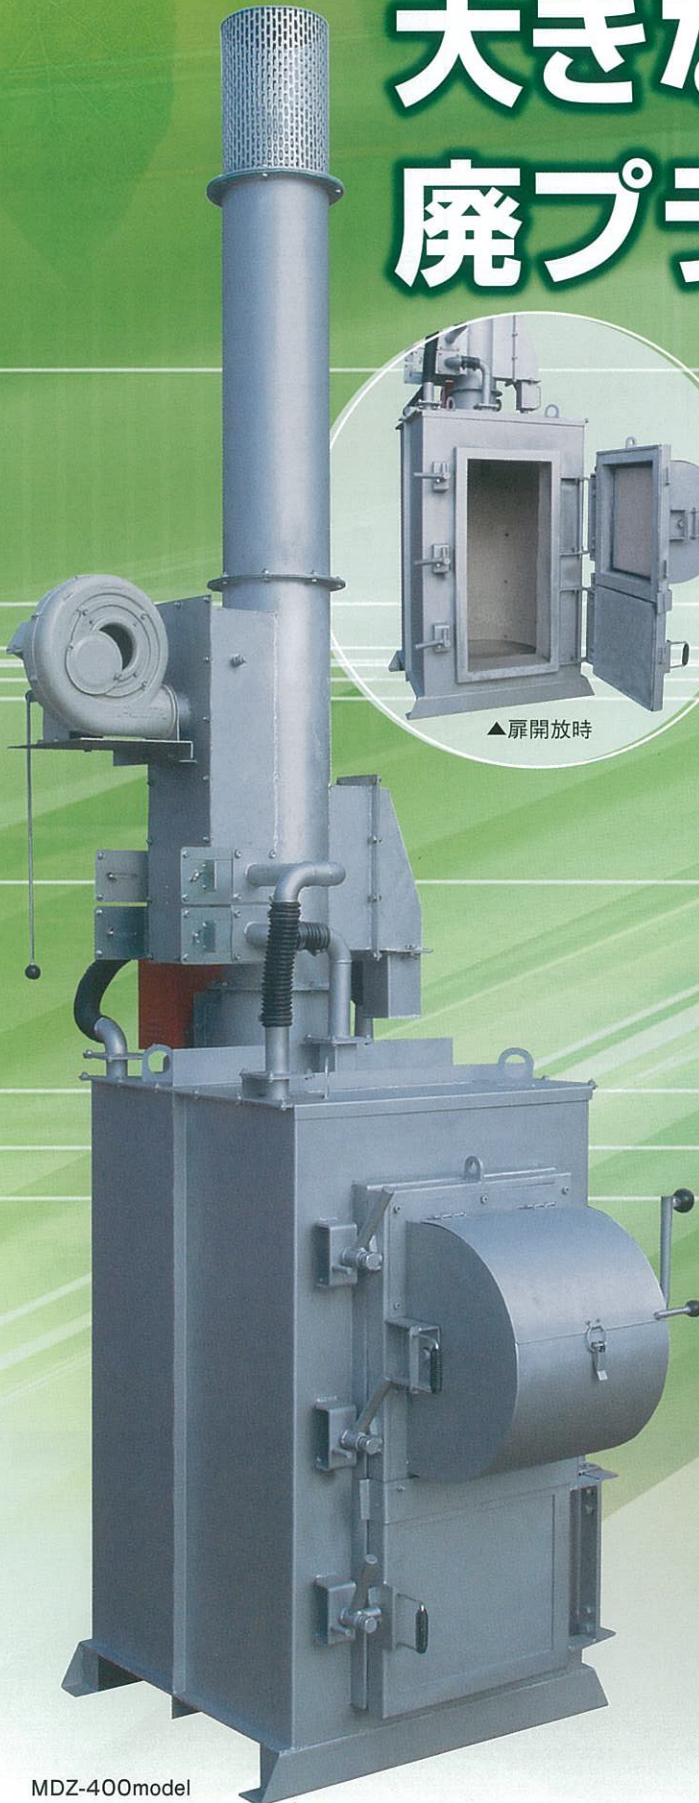

# 大きな投入口の 廃プラ対応焼却炉

MDZ-400model

▲扉開放時

NEW