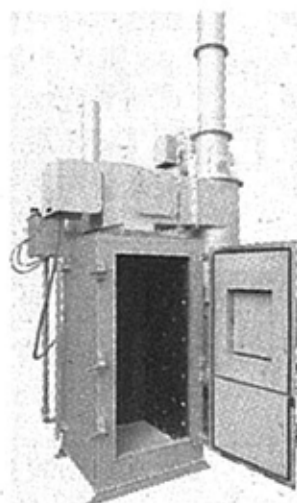

## 燃やすことを追及したプレミアム焼却炉 水冷式焼却炉 ISG-600/400/400SK

従来モデルをベースに構造や設計を一から見直し、燃焼能力をアップさせたことで、安定した燃焼能力を実現したプレミアムな焼却炉。燃焼用エアのバランスを最適にすることでワンランク上の高速ジェット燃焼が可能になったほか、新型サイクロン集じん室により、消煙・集じん能力が大幅に向上した。このほかにも▷水冷式による長時間安全燃焼と連続運転▷全面開放扉と大容量燃焼室によるゴミ収納力▷炉内の板強化による腐食への耐久性▷新タイプの消音器による低騒音性一などが向上し、ワンランク上の焼却炉が仕上がった。なお、行政への届け出不要で導入できるほか、中小企業投資促進税制、生産性向上設備投資促進税制などの税制優遇も適用可能な製品となっている。