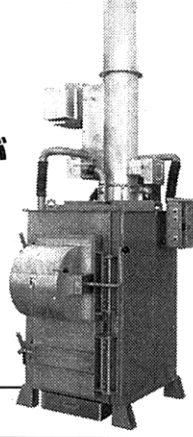

新モデル

**廃プラ対応
進化系モデル**

耐久性が向上し
旋回燃焼がグレードアップ

廃プラ対応焼却炉

SPⅡ MODEL

強力消煙タイプ

新モデル

**MDZモデルが
さらに進化**

使いやすさはそのままに
耐久性・燃焼却性が向上!

廃プラ対応焼却炉

SPZ MODEL

大型投入タイプ

構造基準適合保証

焼却炉の構造に関するすべての法規制に適合しています。万一、行政からの指導があった場合、当社が責任を負います。

DAITO 株式会社

(旧社名:DAITO販売株式会社)