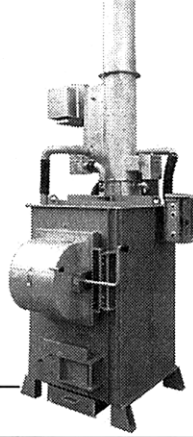

新モデル

**廃プラ対応
進化系モデル**

耐久性が向上し
旋回燃焼がグレードアップ

廃プラ対応焼却炉

SPⅡ MODEL

強力消煙タイプ

新モデル

**MDZモデルが
さらに進化**

使いやすさはそのままに
耐久性・燃焼却性が向上!

廃プラ対応焼却炉

SPZ MODEL

大型投入タイプ

構造基準適合保証

焼却炉の構造に関するすべての法規制に適合しています。万一、行政からの指導があった場合、当社が責任を負います。

DAITO 株式会社

(旧社名:DAITO販売株式会社)