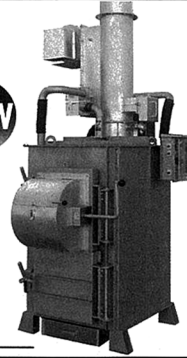

NEW

廃プラ対応進化系モデル
耐久性が向上し
旋回燃焼がグレードアップ

廃プラ対応焼却炉

SPⅡMODEL

NEW

MDZモデルがさらに進化!
使いやすさはそのままに
耐久性・燃焼性が向上!

廃プラ対応焼却炉

SPZMODEL