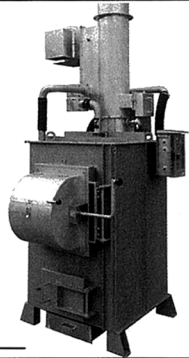

NEW

廃プラ対応進化系モデル
耐久性が向上し
旋回燃焼がグレードアップ

廃プラ対応焼却炉

SPⅡMODEL

NEW

MDZモデルがさらに進化!
使いやすさはそのままに
耐久性・燃焼性が向上!

廃プラ対応焼却炉

SPZMODEL