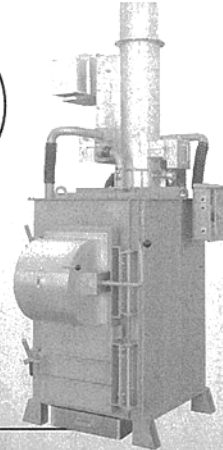

SPII MODEL

NEW

廃プラ対応焼却炉

大型投入ロタイプ

SPZ MODEL

<http://www.daito-co.com>

お客様窓口 ☎ 0120-21-3136