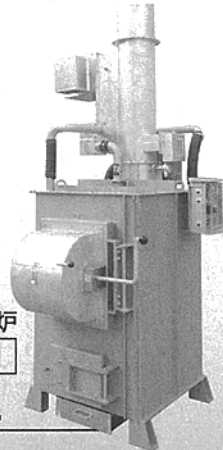

構造基準適合

廃プラ対応焼却炉

届出
不要

構造基準適合保証

焼却炉の構造に関するすべての法規制に適合しています。万一、行政からの指導があった場合、当社が責任を負います。

NEW

廃プラ対応焼却炉

強力 消煙タイプ

SPII MODEL

NEW

廃プラ対応焼却炉

大型投入ロタイプ

SPZ MODEL

<http://www.daito-co.com>

お客様窓口 ☎ 0120-21-3136