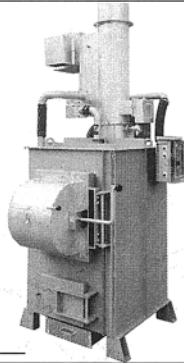

NEW

廃プラ対応進化系モデル
耐久性が向上し
旋回燃焼がグレードアップ

廃プラ対応焼却炉

SPII MODEL

NEW

MDZモデルがさらに進化!
使いやすさはそのままに
耐久性・燃焼性が向上!

廃プラ対応焼却炉

SPZ MODEL