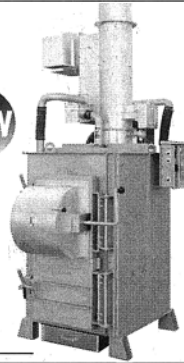

NEW

廃プラ対応進化系モデル
耐久性が向上し
旋回燃焼がグレードアップ

廃プラ対応焼却炉

SPII MODEL

NEW

MDZモデルがさらに進化!
使いやすさはそのままに
耐久性・燃焼性が向上!

廃プラ対応焼却炉

SPZ MODEL