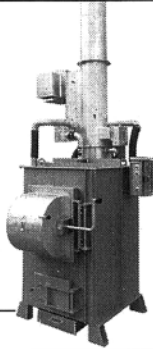

新モデル

**廃プラ対応
進化系モデル**

耐久性が向上し
旋回燃焼がグレードアップ

廃プラ対応焼却炉

SPII MODEL

強力消煙タイプ

新モデル

**MDZモデルが
さらに進化**

使いやすさはそのままに
耐久性・燃焼却性が向上!

廃プラ対応焼却炉

SPZ MODEL

大型投入タイプ

**届出
不要**

構造基準適合保証

焼却炉の構造に関するすべて
の設備に適合しています。
万一、行政からの指導があ
った場合、当社が責任を負
います。

DAITO 株式会社