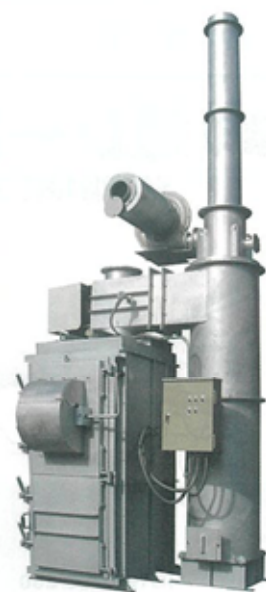

製 品 紹 介

**IHG MODEL**  
万能用(大型ゴミ)

**MDZ MODEL**  
廃プラ対応  
大型投入口タイプ

**MDPII MODEL**  
廃プラ対応  
強力消煙タイプ

**AGX MODEL**  
雑芥用(大型ゴミ)