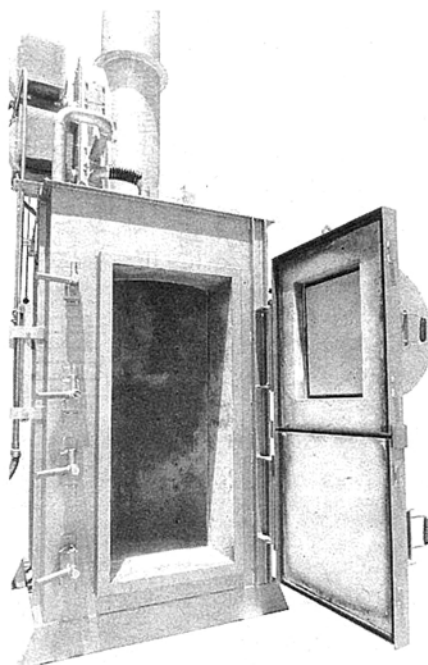

燃焼効率アップ 大型投入口や 消煙タイプも

「万能用焼却炉」2種新発売

焼却炉を製造・販売するDAITO(愛知県瀬戸市)はこのほど、木くずや紙くずの燃焼に適した新製品2種類を発売し、従来品をベースに改

良を加え、燃焼効率や耐久性、安全性を高めたという。大幅に抑制する新構造を採用している。

新製品は「万能用焼却炉」と位置付けるラインアップの2種類。大型の投入口を備えた「SPZ」

と「写真」と、煙の排出量を抑えるなどした強力消煙タイプ「SPⅡ」を発売した。従来製品を