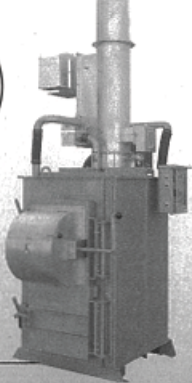

<http://www.daito-co.com>

お客様窓口 ☎ 0120-21-3136