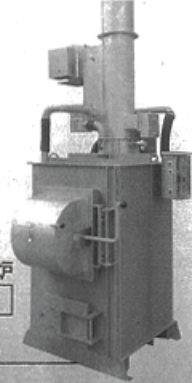

構造基準適合

廃プラ対応焼却炉

届出
不要

構造基準適合保証
焼却炉の構造に関するすべての法規制に適合しています。万一、行政からの指導があった場合、当社が責任を負います。

NEW

廃プラ対応焼却炉
強力消煙タイプ

SPⅡMODEL

NEW

廃プラ対応焼却炉
大型投入ロタイプ

SPZMODEL

<http://www.daito-co.com>

お客様窓口 ☎ 0120-21-3136