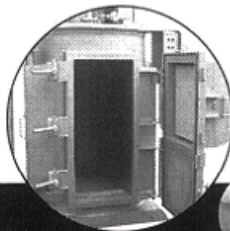

DRITO

NEW

廃プラ対応焼却炉

IPZII MODEL

扉を開けた状態

水冷式 強力消煙・大型投入口タイプ

**届出
不要**

構造基準適合保証