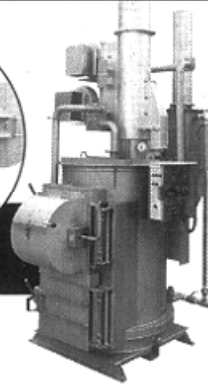

DRITO

NEW

廃プラ対応焼却炉

IPZII MODEL

扉を開けた状態

水冷式 強力消煙・大型投入口タイプ

**届出
不要**

構造基準適合保証