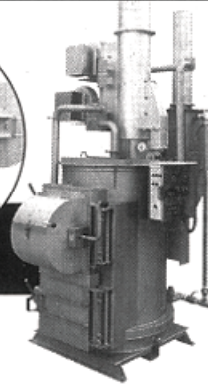

DRITO

NEW

廃プラ対応焼却炉

IPZII MODEL

扉を開けた状態

**届出
不要**

構造基準適合保証

焼却炉の構造に関するすべての法規制に適合しています。万一、行政からの指導があった場合、当社が責任を負います。