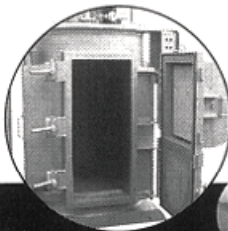

DRITO

NEW

廃プラ対応焼却炉

IPZII MODEL

扉を開けた状態

**届出
不要**

構造基準適合保証

焼却炉の構造に関するすべての法規制に適合しています。万一、行政からの指導があった場合、当社が責任を負います。