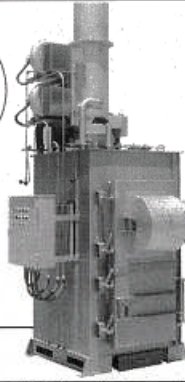

DAITO

NEW

木くず、紙くずを安定燃焼

万能用焼却炉

SPII MODEL

強力消煙タイプ

NEW

大きな木くず、紙くずが
投入可能

万能用焼却炉

SPZ MODEL

大型投入ロタイプ

**届出
不要**

構造基準適合保証

焼却炉の構造に関するすべての法規制に適合しています。万一、行政からの指導があった場合、当社が責任を負います。

お問い合わせ先 **DAITO** お客様窓口 ☎ 0120-21-3136 <http://www.daito-co.com>