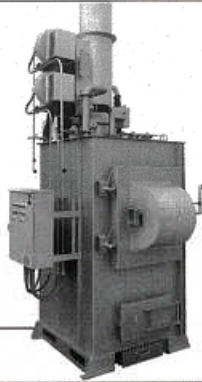

DAITO

NEW

木くず、紙くずを安定燃焼

万能用焼却炉

SPII MODEL

強力消煙タイプ

NEW

大きな木くず、紙くずが
投入可能