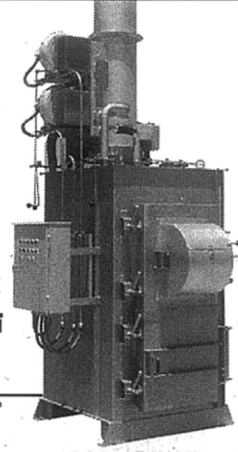

大きな紙・木くずが
投入可能

紙・木くず用焼却炉

SPZMODEL

大型ゴミ高性能タイプ