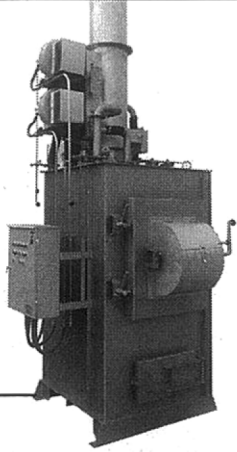

安心の安定燃焼

紙・木くず用焼却炉

SPⅡMODEL

高性能タイプ

△扉開放時

大きな紙・木くずが
投入可能

紙・木くず用焼却炉

SPZMODEL