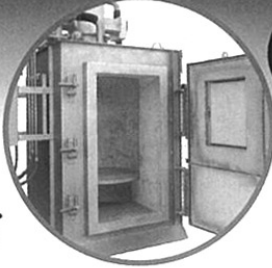

廃プラ対応焼却炉

耐火材式・高性能タイプ

SPR MODEL

NEW

- ◆大型投入口タイプ
- ◆高い燃焼効率
- ◆高い消煙・集じん能力

水冷式・高性能タイプ

ISR MODEL

NEW