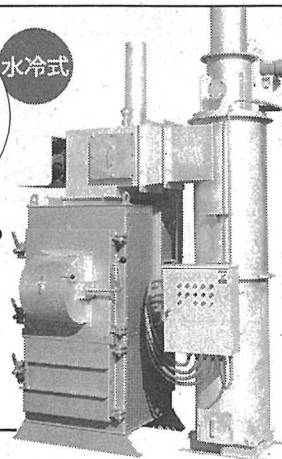

廃プラスチックに対応する
耐火材式焼却炉

NEW

廃プラ対応焼却炉
大型投入口タイプ

SPR MODEL

耐火
材式

水冷式

廃プラスチックに対応する
水冷式焼却炉

NEW

廃プラ対応焼却炉
大型投入口タイプ

ISR MODEL

**届出
不要**

構造基準適合保証

焼却炉の構造に関する
すべての法規制に適合
しています。
万一、行政からの指導
があった場合、当社が
責任を負います。