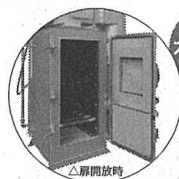

廃プラスチックに対応する
耐火材式焼却炉

NEW

廃プラ対応焼却炉
大型投入口タイプ

SPR MODEL

耐火
材式

水冷式

廃プラスチックに対応する
水冷式焼却炉

NEW