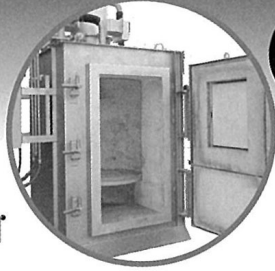

廃プラ対応焼却炉

耐火材式・高性能タイプ

SPR MODEL

NEW

- ◆大型投入口タイプ
- ◆高い燃焼効率
- ◆高い消煙・集じん能力

水冷式・高性能タイプ

ISR MODEL

NEW