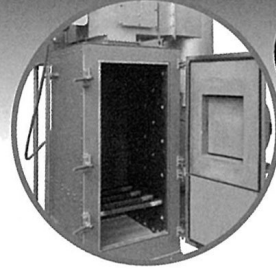

廃プラ対応焼却炉

耐火材式・高性能タイプ

SPR MODEL

NEW

- ◆大型投入口タイプ
- ◆高い燃焼効率
- ◆高い消煙・集じん能力

水冷式・高性能タイプ

ISR MODEL

NEW