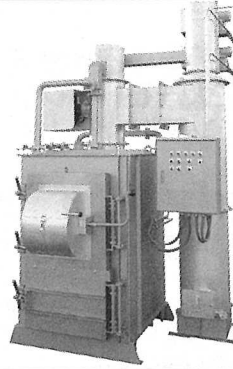

廃プラ対応焼却炉

耐火材式 大型投入口・高性能タイプ ▲原開放時

LSR MODEL

LSR-500Jモデル

オンライン展示場
リモートで燃焼実演ご覧いただけます

オープン!

届出不要

構造基準適合保証
焼却炉の構造に関するすべての法規制に適合しています。万一、行政からの指導があった場合、当社が責任を負います。

DAITO 株式会社
愛知県瀬戸市原山町145

お問い合わせ先 **DAITO** お客様窓口 ☎ 0120-21-3136 <https://www.daito-co.com>